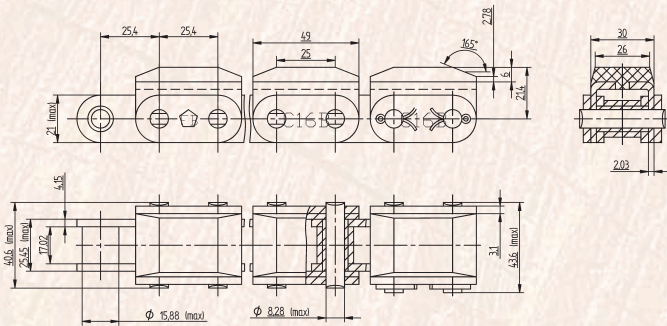

FB Gummierte Rollenketten, FB Rollenketten mit Kunststoffanbauteilen

FB Rubber Top Chains, FB Chains with Plastic Components

AB LAGER!

16B-1FBWG70/U2,03

80-1FBWG70

5118.000.09FB

5118.000.12FB

5121.000.08FBR17

Starker Halt durch verlängerte Bolzen / Strong fit because of extended pins