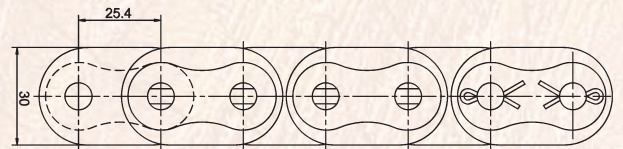

FB Gummierte Rollenketten, FB Rollenketten mit Kunststoffanbauteilen

FB Rubber Top Chains, FB Chains with Plastic Components

AB LAGER!

16B-1FBWG70/U2,03

80-1FBWG70

5118.000.09FB

5118.000.12FB

5121.000.08FBR17

Starker Halt durch verlängerte Bolzen / Strong fit because of extended pins