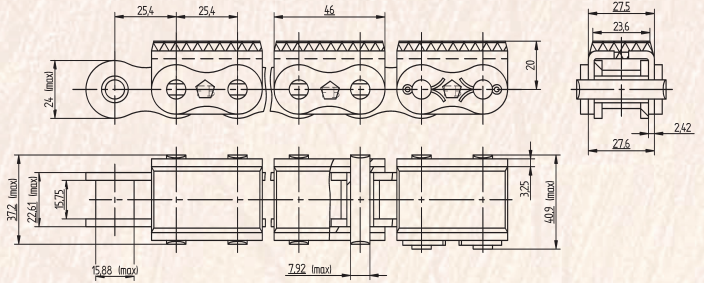

FB Gummierte Rollenketten, FB Rollenketten mit Kunststoffanbauteilen

FB Rubber Top Chains, FB Chains with Plastic Components

AB LAGER!

16B-1FBWG70/U2,03

80-1FBWG70

5118.000.09FB

5118.000.12FB

5121.000.08FBR17

Starker Halt durch verlängerte Bolzen / Strong fit because of extended pins